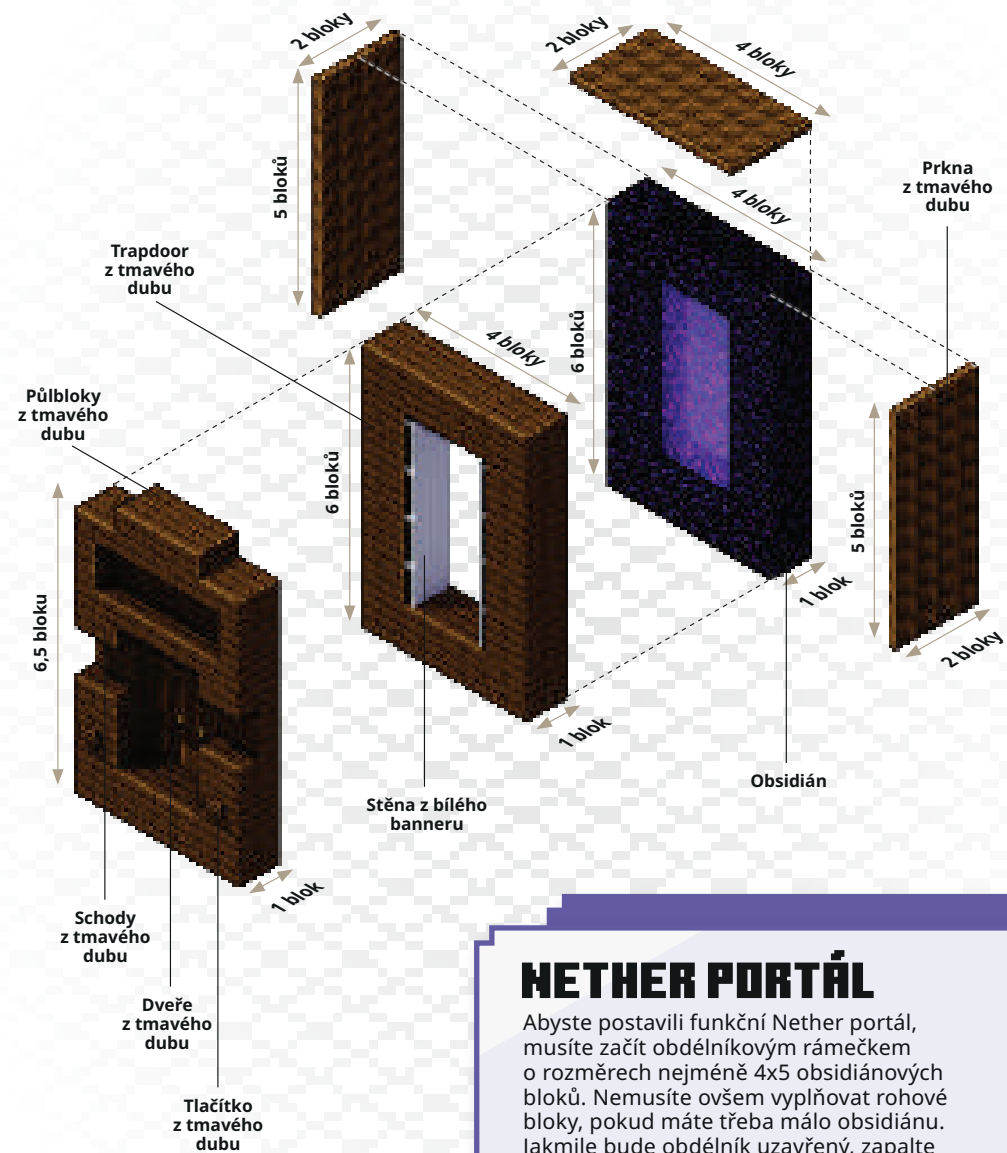

ŠATNÍKOVÝ PORTÁL

V tomto šatníku se toho skrývá víc, než by se mohlo zdát. Po otevření mohutných dveří a propletení se skrze visící prapory se na jedinou nocitnete v Netheru! Tenhle šatník přidává na kouzelnosti a záhadnosti Nether portálu a ještě ho navrch skryje tak, že hned nebyje do očí.

OBTÍŽNOST:

⌚ 15 minut

NETHER PORTÁL

Abyste postavili funkční Nether portál, musíte začít obdélníkovým rámečkem o rozměrech nejméně 4x5 obsidiánových bloků. Nemusíte ovšem vyplňovat rohové bloky, pokud máte třeba málo obsidiánu. Jakmile bude obdélník uzavřený, zapalte v něm pomocí křesadla oheň a zaplní se portálovými bloky.