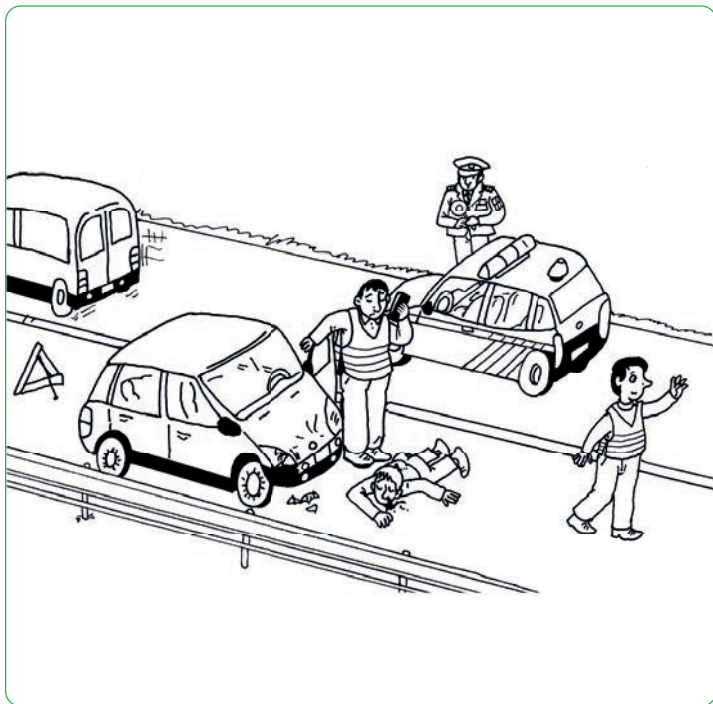

## Autonehoda

V tomto obrázku vybarvi žlutě či zvýrazňovačem vše, co **zvyšuje bezpečnost** situace.

*Správné řešení:  
trojúhelník, blikáčky, vesta, svodidla, maják na autě policista a člověk  
zpomalující dopravu před nehodou*

## Volání záchranné služby

Neboj se volat!  
Dispečeri nekoušou –  
poradí a pomohou.

Do telefonu  
dopíš číslo  
záchranné  
služby.

Máš-li už svůj telefon a chceš být machr, stáhni si aplikaci **Záchranka**! Ať jsi, kde jsi, tahle apka tě najde a na tvou adresu (GPS souřadnice) pošle záchranáře. To může někdy i tobě nebo kámošům zachránit život.