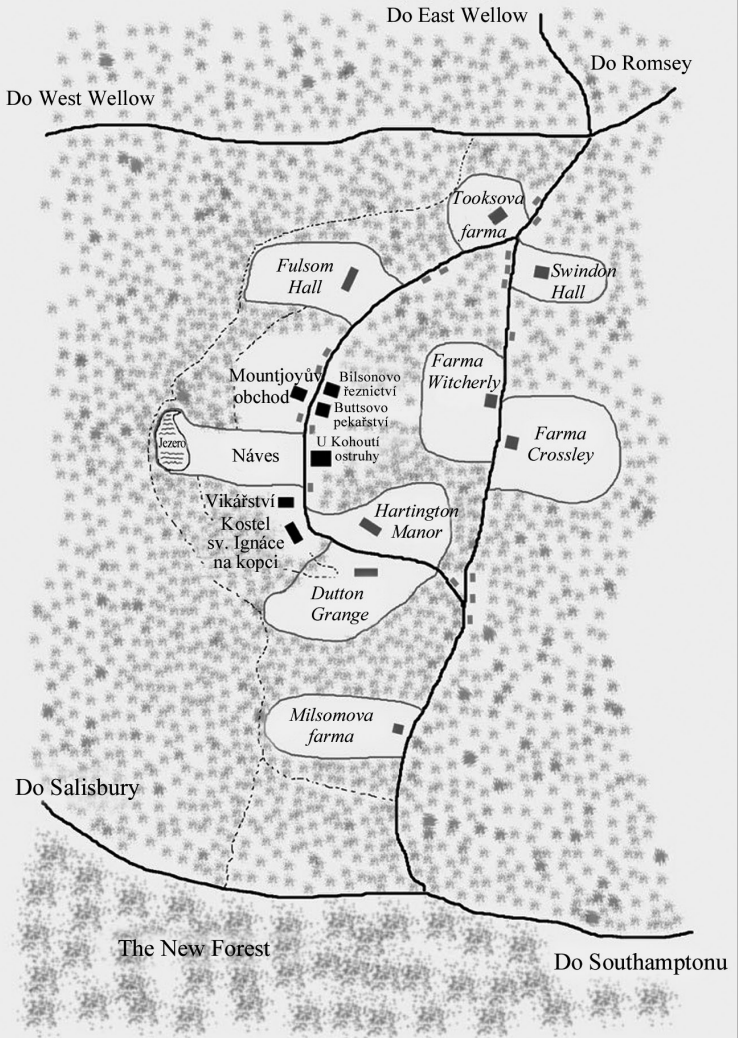

Little Moseley, Hampshire

OBYVATELÉ VESNICE LITTLE MOSELEY

Sídlo Hartington Manor

lady Therese Osbaldestoneová – *matka, babička, ženská hlava rodu Osbaldestoneových, uznávaná společenská autorita*

lord James Skelton – *Theresin vnuk, nejstarší syn lorda Ruperta Skeltona, hraběte z Winslow, a Celie, rozené Osbaldestoneové*

ctihodný George Skelton – *Theresin vnuk, druhý syn lorda Ruperta Skeltona, hraběte z Winslow, a Celie, rozené Osbaldestoneové*

lady Charlotte Skeltonová (Lottie) – *Theresina vnučka, nejstarší dcera lorda Ruperta Skeltona, hraběte z Winslow, a Celie, rozené Osbaldestoneové*