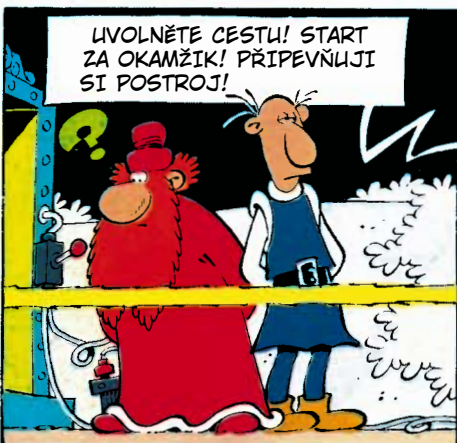

DOPRAVA JE HROZNĚ POMALÁ, A TO MI VNUKLO NÁPAD NA NEJNOVĚJŠÍ VYNÁLEZ!

DÍKY MÉ GENIALITĚ SE BUDE CESTOVAT NEPŘEDSTAVITELNĚ RYCHLE!
JSEM PROSTĚ SKVĚLÝ!

REVOLUČNÍ DOPRAVNÍ PROSTŘEDEK: SVĚTLO! RYCHLOST: 300 000 KILOMETRŮ ZA VTEŘINU!
Z BODU A DO BODU B SE PŘÍMO PŘED VAŠIMI VYPOULENÝMI ZRAKY PŘEMÍSTÍM RYCHLOSTÍ SVĚTLA!