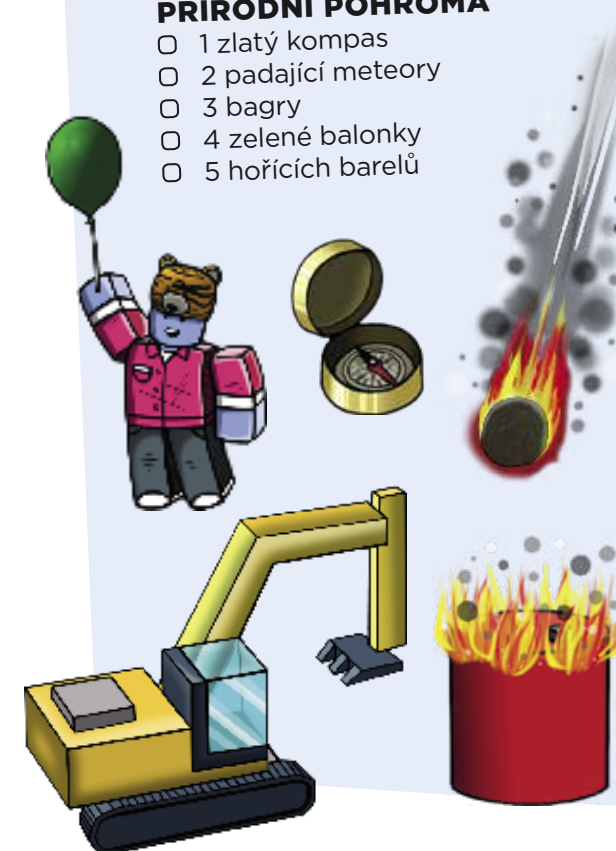

DALŠÍ VĚCI K NALEZENÍ

Builderman a jeho tým ikonických hrdinů konečně dopadli Nooba a vaše zběsilá honička vesmírem Robloxu se chýlí ke konci. Ale jak moc jste při ní dávali pozor? Vraťte se ve svých stopách a zkuste v jednotlivých scénách nalézt následující předměty.

LÁVOVÁ LÁZEŇ

- 2 diamanty
- 2 odpalovače rachejtli
- 3 zelené spouštěče pastí
- 4 běžci se třpytkami
- 5 zlatých mincí

VZPOURA VE VĚZENÍ

- 1 policejní vrtulník
- 2 únikové žebříky
- 2 spící dozorcí
- 3 vstupní karty
- 4 těžkooděnci

BLÁZNVÝ BLOXBURG

- 1 poslíček s pizzou
- 2 umývači graffiti
- 3 rybáři
- 4 dřevorubci
- 5 porouchaných motorek

KOPA KLONŮ

- 1 obryně s brýlemi
- 2 mazlíčci tučňáci
- 3 transportéry
- 4 mechaklony
- 5 Noobových klonů (bez tváře)

ZTŘEŠTĚNÁ ZÁCHRANA

- Dynamo
- Tesla
- Captain Roblox
- Kinetic
- Overdrive

PŘÍRODNÍ POHROMA

- 1 zlatý kompas
- 2 padající meteory
- 3 bagry
- 4 zelené balonky
- 5 hořících barelů

HEMŽENÍ NA HŘIŠTI

- 1 The MeepCity Fisherman
- 2 modrozluté formule
- 3 Starball hvězdy
- 4 zmrzliny se třemi kopečky
- 5 červených meepů