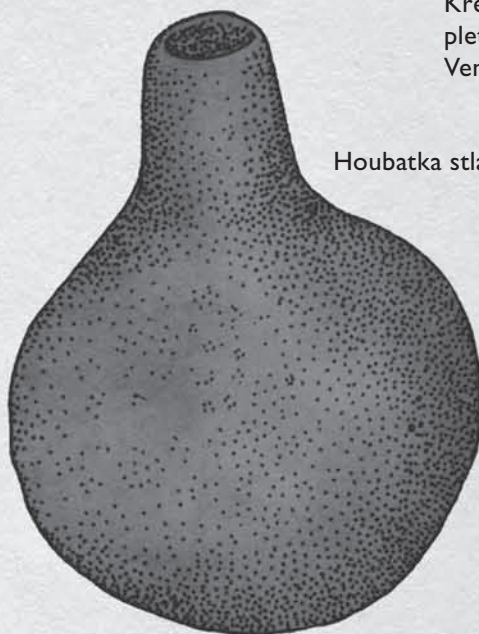

Průřez mycí houbou

Vápenatá houba

Mycí houba

Houba druhu *stylissa flabelliformis*

Houba druhu *callyspongia ramosa*

Houba trubicovitá

Křemitka pletená neboli Venušin koš

Houbatka stlačená

Houba sudovitá

Chobotnice druhu  
*Velodona togata*

Kalmar  
Mastigoteuthidae

Kalmar štíhlý