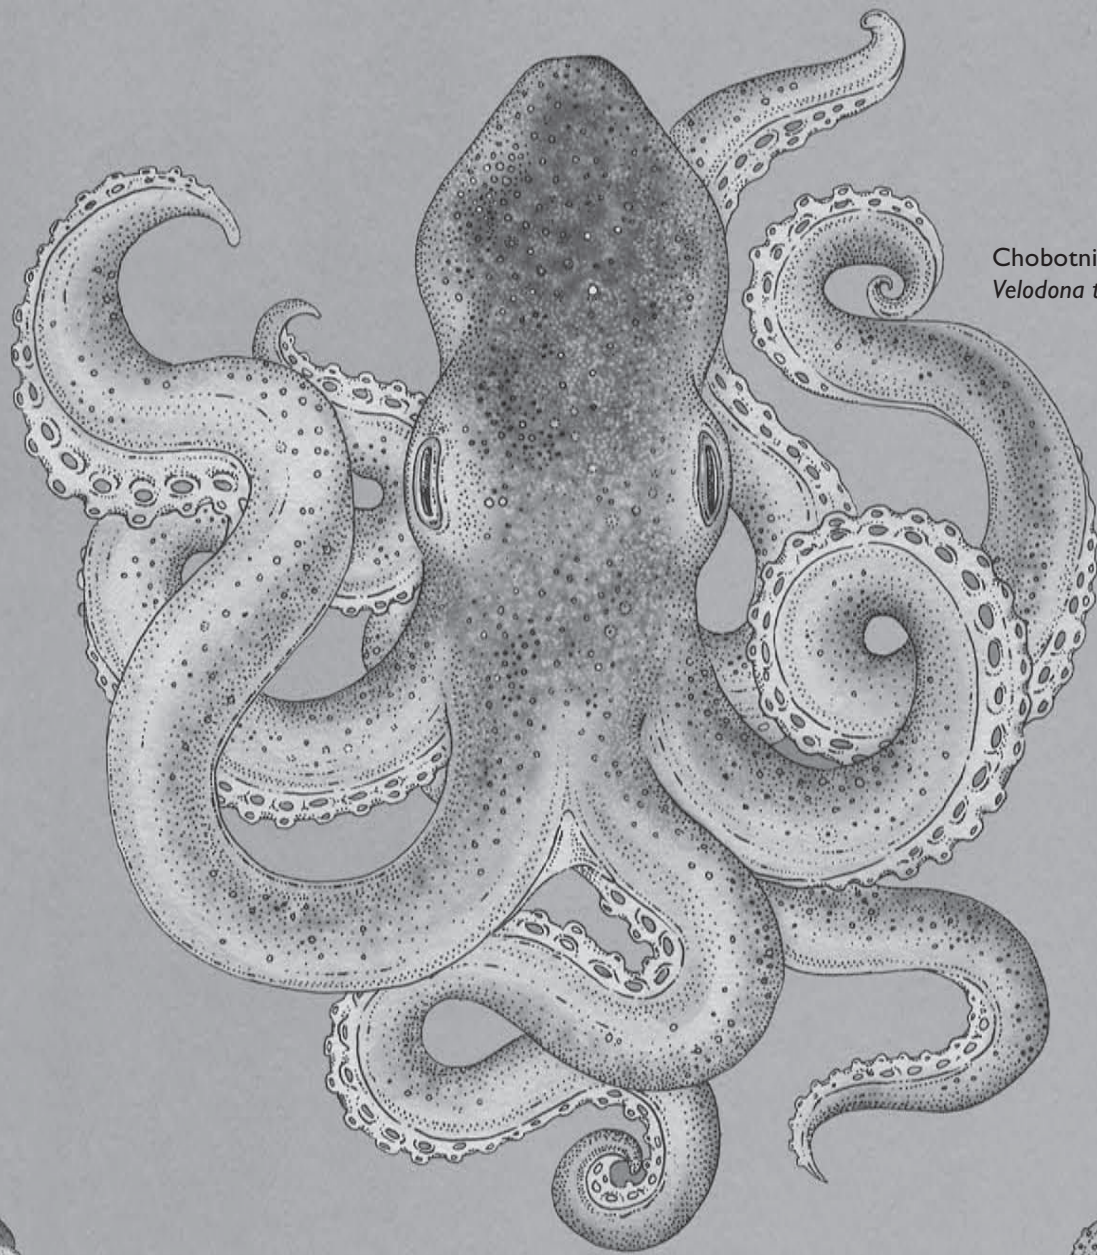

Průřez mycí houbou

Vápenatá houba

Mycí houba

Houba druhu *stylissa flabelliformis*

Houba druhu *callyspongia ramosa*

Houba trubicovitá

Křemitka pletená neboli Venušin koš

Houbatka stlačená

Houba sudovitá

Chobotnice druhu  
*Velodona togata*

Kalmar  
Mastigoteuthidae

Kalmar štíhlý