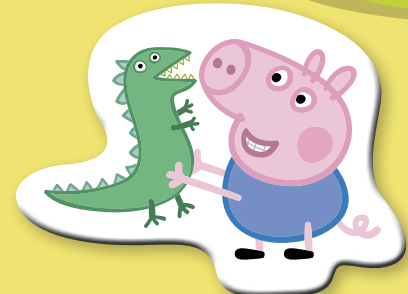

Dnes přišly Peppu navštívit kamarádky ovečka Zuzka, slůně Emily a kočička Máňa. Všechny si nejraději hrají se svými oblíbenými plyšáky.

Kdo si hraje s dinosaurem?

Kterou hračku má Peppa nejraději?

Kdo miluje plyšového tygra?

Oblíbená hračka slůněte Emily je plyšová myška.