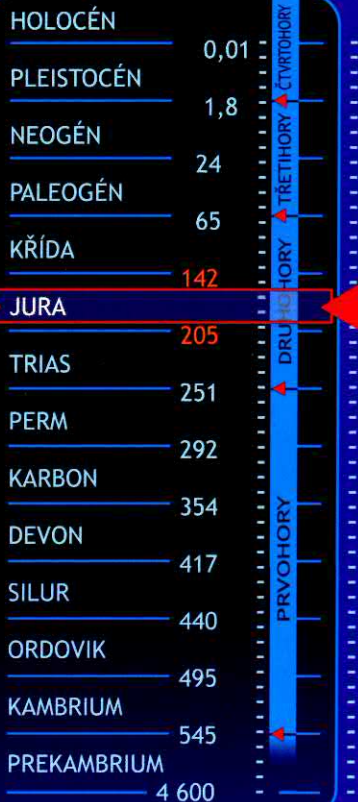

9. SVĚT OBRŮ A LÉTAJÍCÍCH DRAKŮ

znamení:

životní podmínky:

-celosvětová mořská záplava → život v moři (amoniti), návrat plazů do vody (ryboještěři); vrchol rozvoje dinosaurů (gigantické formy, pronikání do vzduchu → ptakoještěři); první praví ptáci; pokračování vývoje savců a jejich druhové rozrůznění; objevují se první moderní formy žraloků → oděluje se větev rejnoků;

Srovnání velikosti veleještěře s člověkem.

ryba, *Tharis dubius*

Zkamenělá kostra jurské ryby.

prapták *Archaeopteryx*

Zkamenělá kostra jurského praptáka archeopteryxe nalezená v Bavorsku.

ryboještěř, *Ophthalmosaurus*

období: (miliony let)

trvání: 63 mil. let