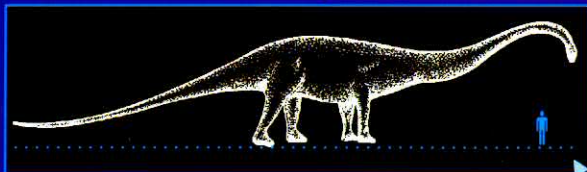

9. SVĚT OBRŮ A LÉTAJÍCÍCH DRAKŮ

znamení:

životní podmínky:

-celosvětová mořská záplava → život v moři (amoniti), návrat plazů do vody (ryboještěři); vrchol rozvoje dinosaurů (gigantické formy, pronikání do vzduchu → ptakoještěři); první praví ptáci; pokračování vývoje savců a jejich druhové rozrůznění; objevují se první moderní formy žraloků → oděluje se větev rejnoků;

Srovnání velikosti veleještěře s člověkem.

ryba, *Tharis dubius*

Zkamenělá kostra jurské ryby.

prapták *Archaeopteryx*

Zkamenělá kostra jurského praptáka archeopteryxe nalezená v Bavorsku.

ryboještěř, *Ophthalmosaurus*

období: (miliony let)

trvání: 63 mil. let