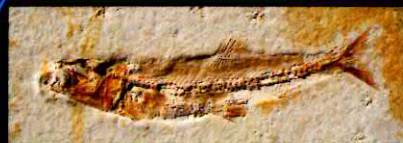

9. SVĚT OBRŮ A LÉTAJÍCÍCH DRAKŮ

znamení:

životní podmínky:

-celosvětová mořská záplava → život v moři (amoniti), návrat plazů do vody (ryboještěři); vrchol rozvoje dinosaurů (gigantické formy, pronikání do vzduchu → ptakoještěři); první praví ptáci; pokračování vývoje savců a jejich druhové rozrůznění; objevují se první moderní formy žraloků → oděluje se větev rejnoků;

Srovnání velikosti veleještěře s člověkem.

ryba, *Tharis dubius*

Zkamenělá kostra jurské ryby.

prapták *Archaeopteryx*

Zkamenělá kostra jurského praptáka archeopteryxe nalezená v Bavorsku.

ryboještěř, *Ophthalmosaurus*