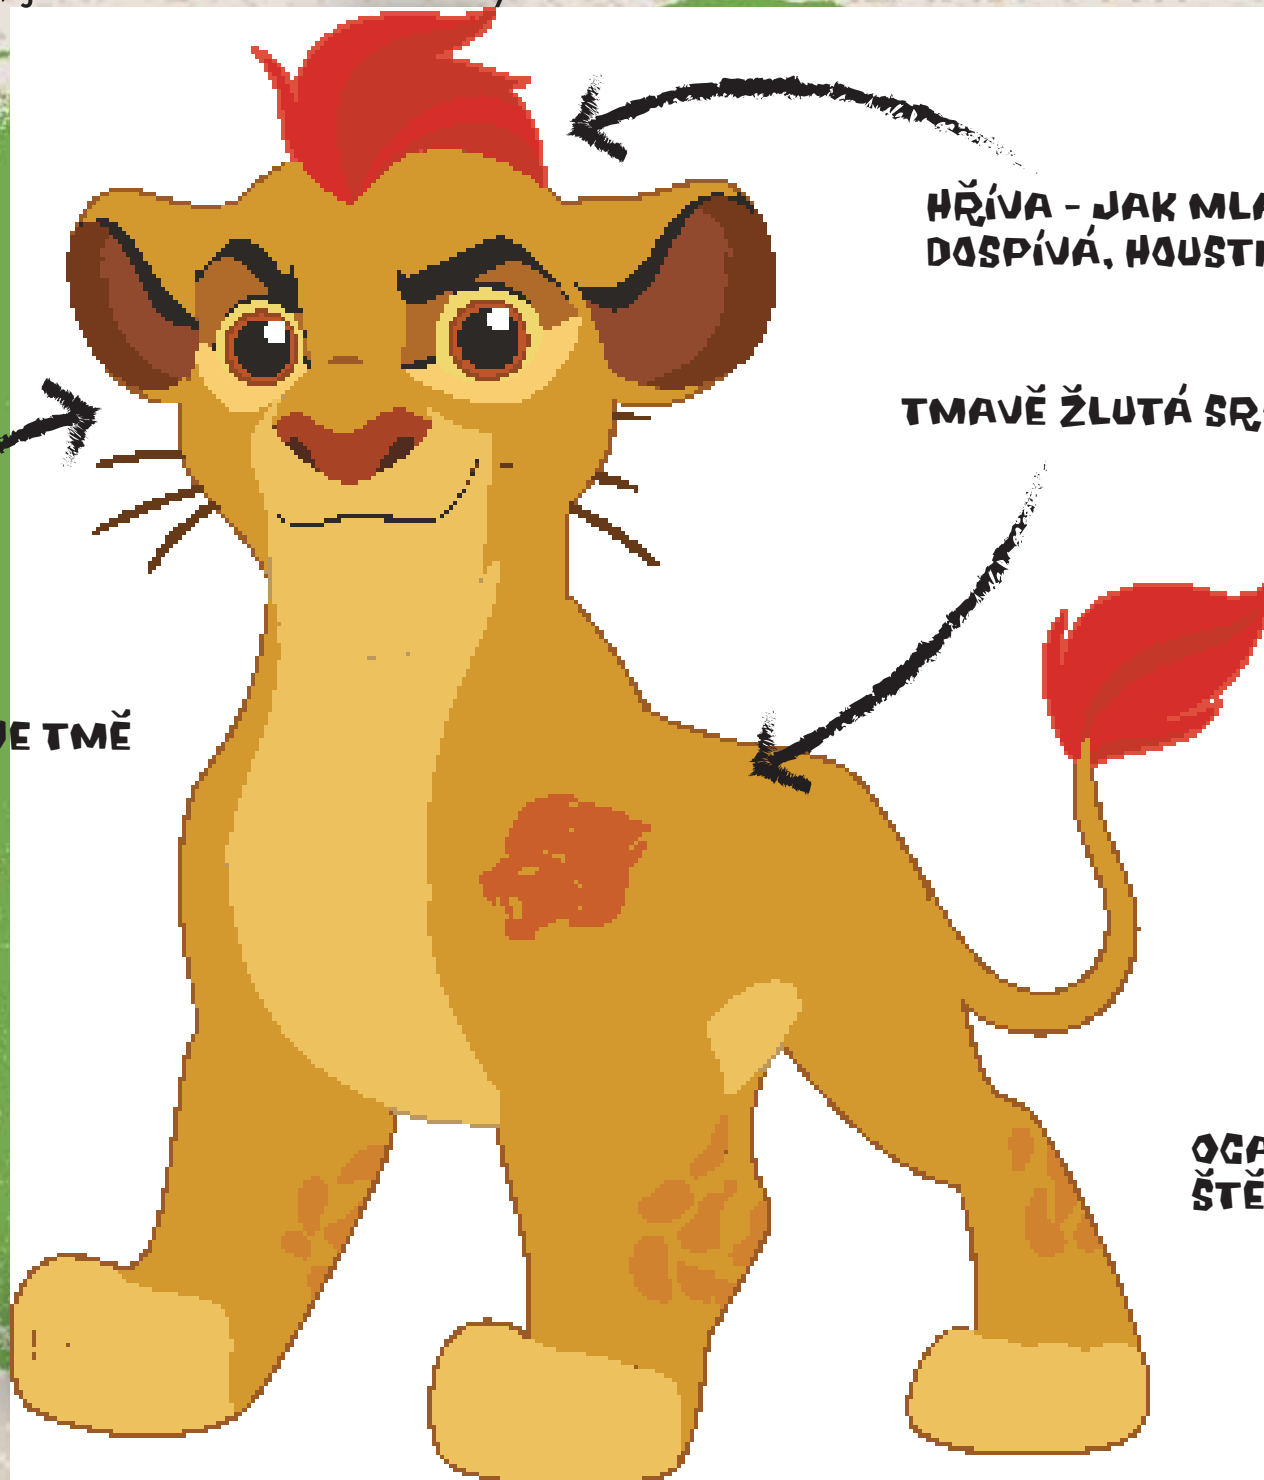

# KION

**DRUH:** lev

**ZVLÁŠTNOST:** nejdivočejší

**ZAJÍMAVÁ FAKTA:** Lvi jsou na rozdíl od jiných kočkovitých šelem družní a věrní. Žijí ve smečkách, které tvoří lvice, lvíčata a několik dospělých lvů. Lov pro smečku obstarávají většinou lvice, protože jsou štíhlejší a mrštnější než mohutní lvi. Lví řev je slyšet na 8 kilometrů daleko. Kion jako Simbův syn ví velmi dobře, jakou sílu v sobě skrývá Řev.

**HŘÍVA - JAK MLADÝ LEV  
DOSPÍVÁ, HOUSTNE ATMAVNE**

**TMAVĚ ŽLUTÁ SRST**

**OČI, KTERÉ VIDÍ VE TMĚ**

**OCAS ZAKONČENÝ  
ŠTĚTKOU CHLUPŮ**

# FULI

**DRUH:** gepard

**ZVLÁŠTNOST:** nejrychlejší

**ZAJÍMAVÁ FAKTA:** Gepardi mohou dosáhnout rychlosti až 120 km/h a jsou nejrychlejší běžci na souši. Neřvou jako lvi, ale vydávají jiné zvuky, například předou, vrčí a vrní. Gepardice rády žijí a loví o samotě, a tak není divu, že je Fuli tak samostatná!