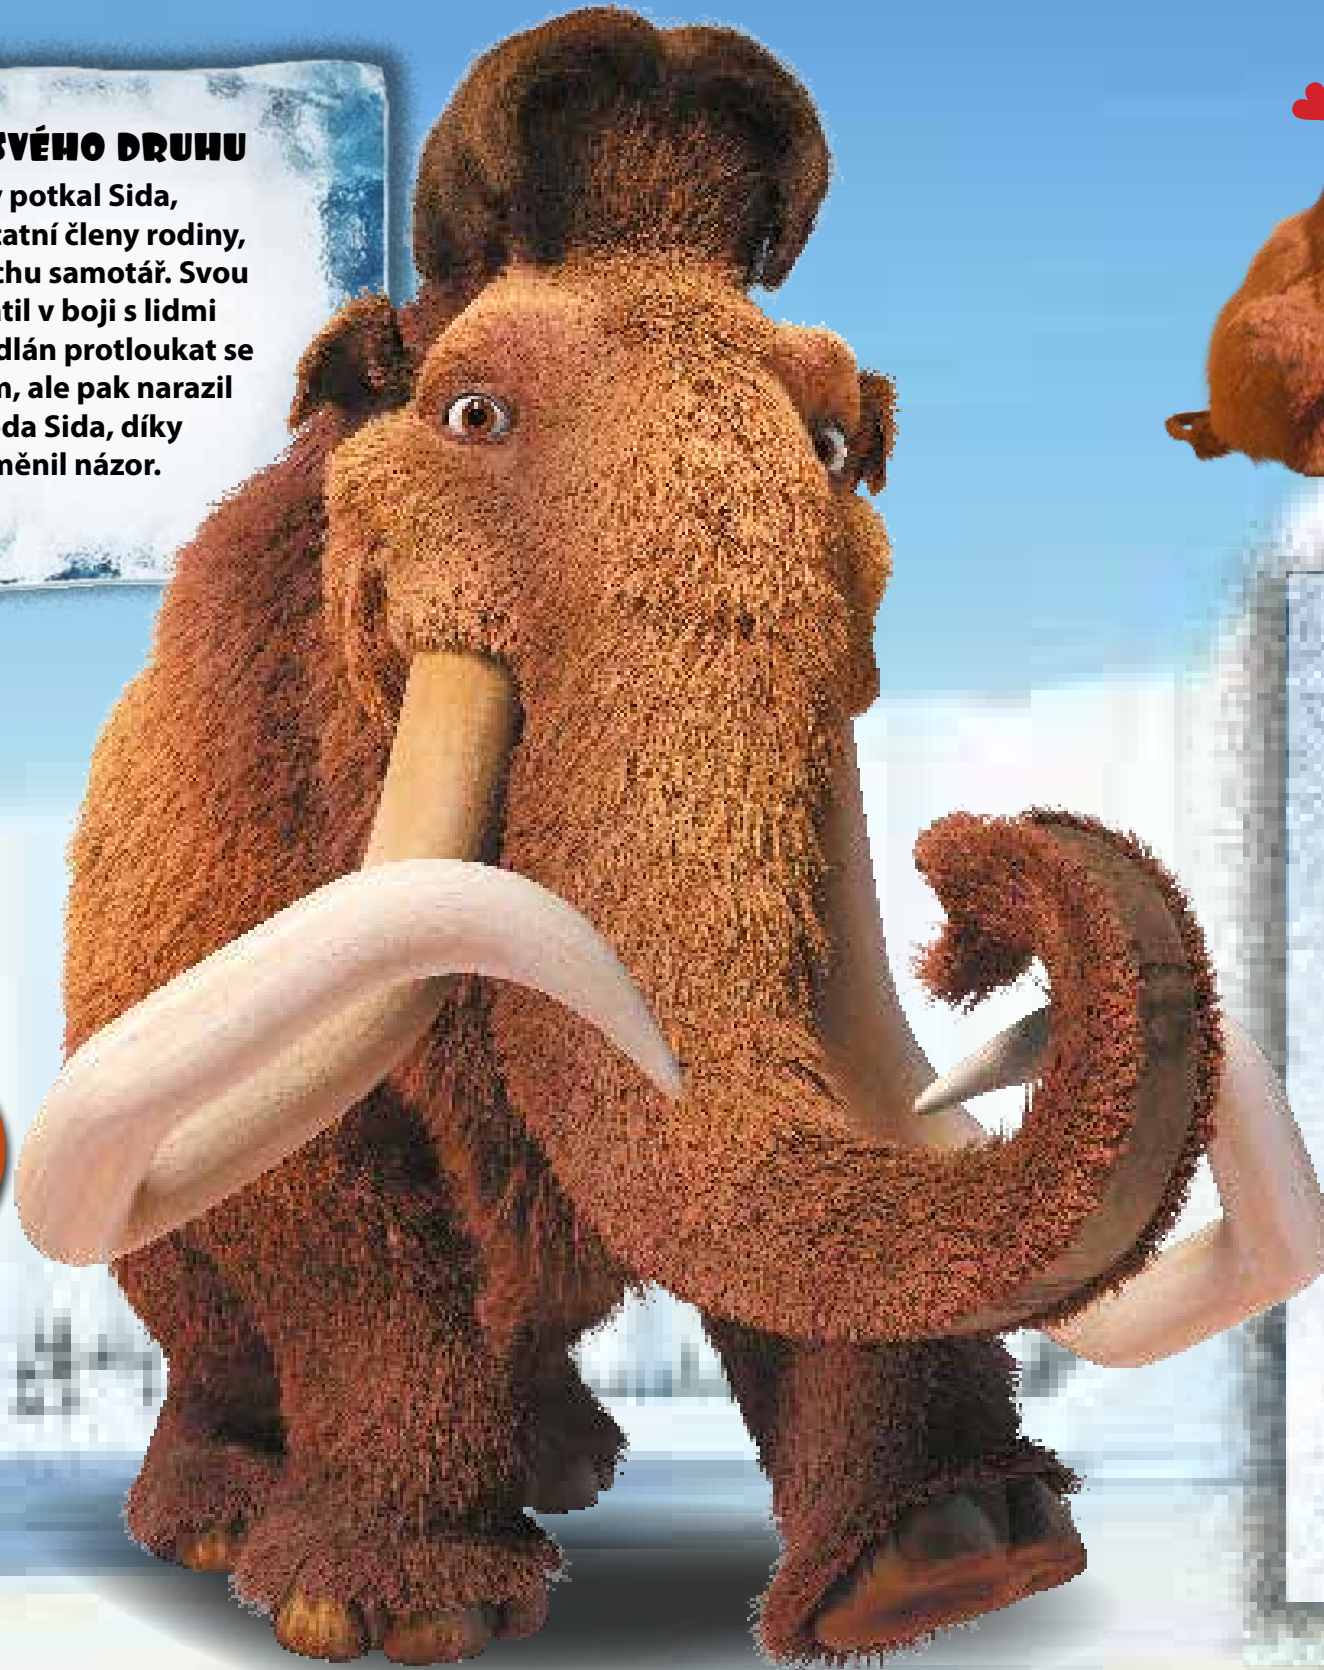

MANNY

Manfred, pro přátele Manny, je srstnatý mamut, silný a starostlivý, ovšem poněkud tvrdohlavý! Pro drsné slovo nechodí daleko, ale svým přátelům je vždycky ochotný pomoci.

JEDINÝ SVÉHO DRUHU

Než Manny potkal Sida, Diega a ostatní členy rodiny, byl tak trochu samotář. Svou rodinu ztratil v boji s lidmi a byl odhodlán protloukat se světem sám, ale pak narazil na lenochoda Sida, díky kterému změnil názor.

PROBERTE MANNYHO K ŽIVOTU!

Vodte Mannyho po místnosti. Když budete chtít, můžete ho nechat vyrůst do skutečné, mamutí velikosti!

VELKÝ HRDINA

Manny je rozený hrdina a nejlepší je v zachraňování ostatních. Zde jsou čtyři nejslavnější okamžiky našeho obřího hrdiny.

1. 1 Manny vždycky udělá správnou věc. V *Době ledové* zachrání lidské mládě a vrátí ho jeho rodičům.
2. 2 Když je třeba čelit v *Době ledové: Oblevě vyhynutí*, Manny se ujme role vůdce a dostane své zvířecí přátele do bezpečí.
3. 3 V *Době ledové: Úsvitu dinosaurů* bojuje ze všech sil proti ještěřům, kteří ani zdaleka nejsou fosilní.
4. 4 V *Době ledové: Zemi v pohybu* se Manny vzepře pirátským útočníkům. Nikdo ho za žádnou cenu nedonutí jít po prkně!!

DOKONALÝ PÁR

Mannymu a Ellie chvíli trvalo, než zjistili, že se k sobě hodí. Když se jim narodila dcera Broskvička, vytvořili dokonalou mamutí rodinku.