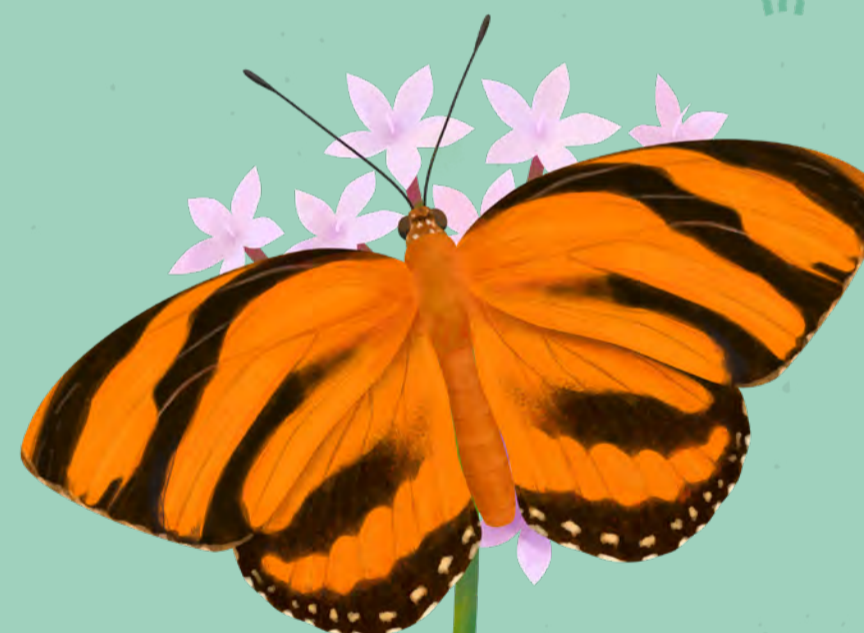

Dryadula phaetusa